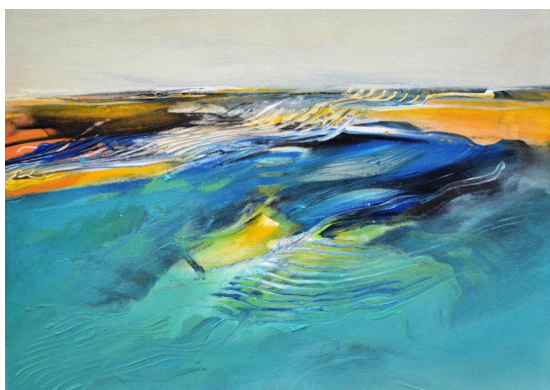

Landschaft als Experiment

**Acrylmalerei-Seminar mit Hinrich JW Schüler
für Einsteiger, Wiedereinsteiger und Fortgeschrittene**

Hinrich JW Schüler – „Experimentelle Landschaften“, je 50 cm x 70 cm

Mit grundlegenden und weiterführenden Acrylmalerei-Techniken nähern wir uns dem Genre „Landschaft“ einmal ganz anders an, nämlich auf eine improvisierende, experimentelle und spielerische Weise. Dabei werden Bildwelten entdeckt, die nicht den hinlänglich bekannten und gewohnten „Sonntagsbildchen“ entsprechen. Malerei wird in diesem Kurs als Entdeckungsreise verstanden, wobei spontanen Ideen nachgespürt wird. Die Landschaftsbilder entstehen dabei aus einem Mix von „realistischen“ und frei gefundenen Elementen und leben in der Spannbreite von Naturnähe bis zum fast völlig „abstrakten“ Werk. Der Kurs ist für Anfänger und Fortgeschrittene geeignet.

Ein ganz besonderer Malereikurs in kleiner Gruppe – individuell und intensiv, ein tiefes Eintauchen in die Welt von Farbe, Form und Raum. Unter der professionellen künstlerischen Leitung von Hinrich JW Schüler und der individuellen und organisatorischen Leitung von Anne Schwabe werden Sie alle Unterstützung erfahren, die Sie benötigen, um Ihre ganz persönlichen Bilder entstehen zu lassen.