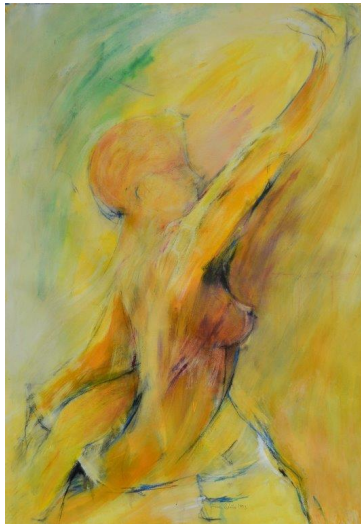

Farbe > Form > Figur > Mensch

**Acrylmalerei-Seminar mit Hinrich JW Schüler
für Einsteiger, Wiedereinsteiger und Fortgeschrittene**

Hinrich JW Schüler; figurative Malerei

Die malerische Darstellung des Menschen und seines Lebensumfeldes fasziniert Künstler von der Steinzeit bis heute. Eine unübersehbare Stilvielfalt hat sich herausgebildet – und immer neu setzen sich Menschen mit der künstlerischen Darstellung des Menschen auseinander. So auch wir! Von der realistischen bis zu fast ganz abstrakten Darstellungsweisen reicht das Spektrum in diesem Kurs. Ziel ist es, dass jeder Teilnehmer seine persönliche stilistische „Handschrift“ findet oder seine bereits gefundene Darstellungsformen weiterentwickeln lernt. Anatomische Grundkenntnisse sind hilfreich, aber keine Voraussetzung. Fotografische Vorlagen zu verwenden ist legitim. Wir verwenden alle Acrylmaltechniken bis hin zu experimentellen Ansätzen.

Ein ganz besonderer Malereikurs - in kleiner Gruppe - individuell und intensiv. Im gestalterischen Zentrum steht diesmal der Mensch. Unter der professionellen künstlerischen Leitung von Hinrich JW Schüler und der individuellen und organisatorischen Leitung von Anne Schwabe werden Sie alle Unterstützung erfahren, die Sie benötigen, um Ihre ganz persönlichen Bilder entstehen zu lassen.